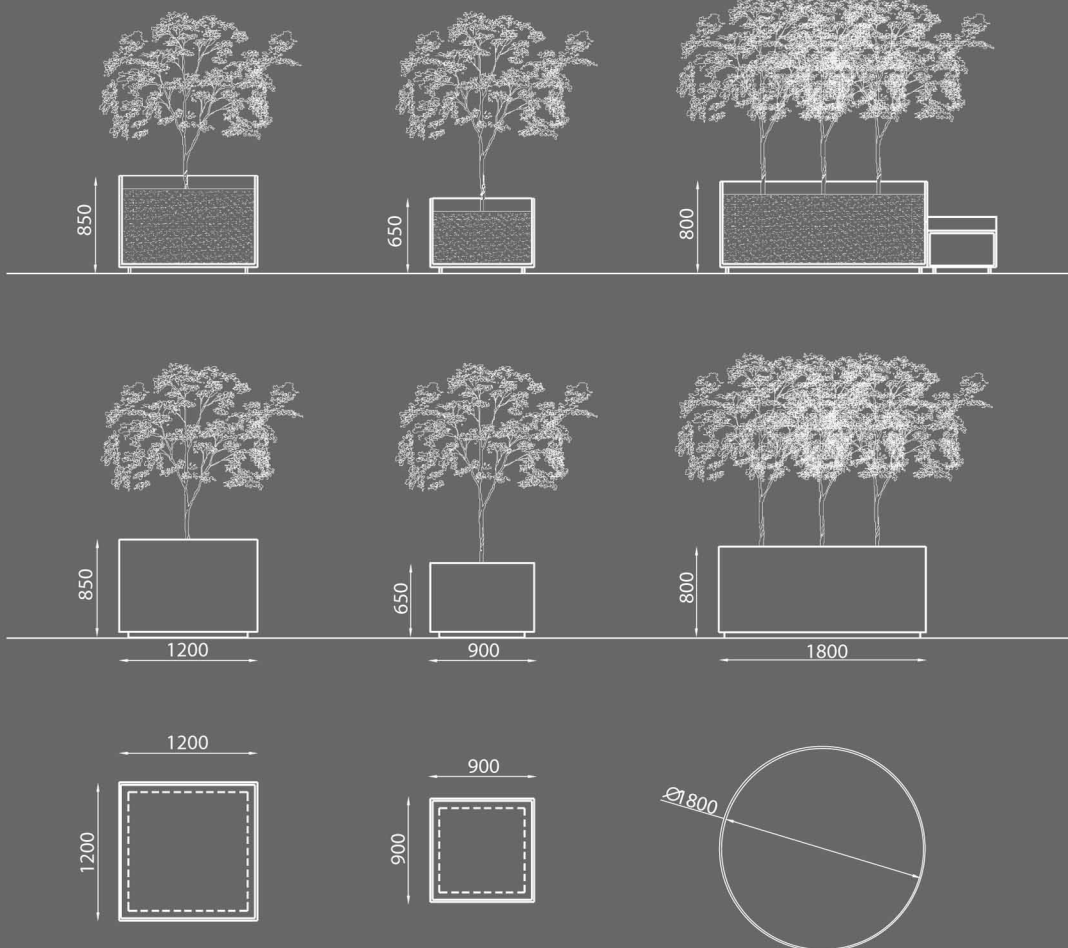

fioriera circolare e quadrata/ round and square flower box

caratteristiche/ features

**Materiali**

Struttura: acciaio inox  
Vasca interna: acciaio zincato

**Dimensioni**

H 850 x 1200 x 1200 mm  
H 650 x 900 x 900 mm  
H 800 x 1800 mm diametro

**Materials**

Structure: stainless steel  
Internal basin: galvanized steel

**Dimensions**

H 850 x 1200 x 1200 mm  
H 650 x 900 x 900 mm  
H 800 x 1800 mm diameter